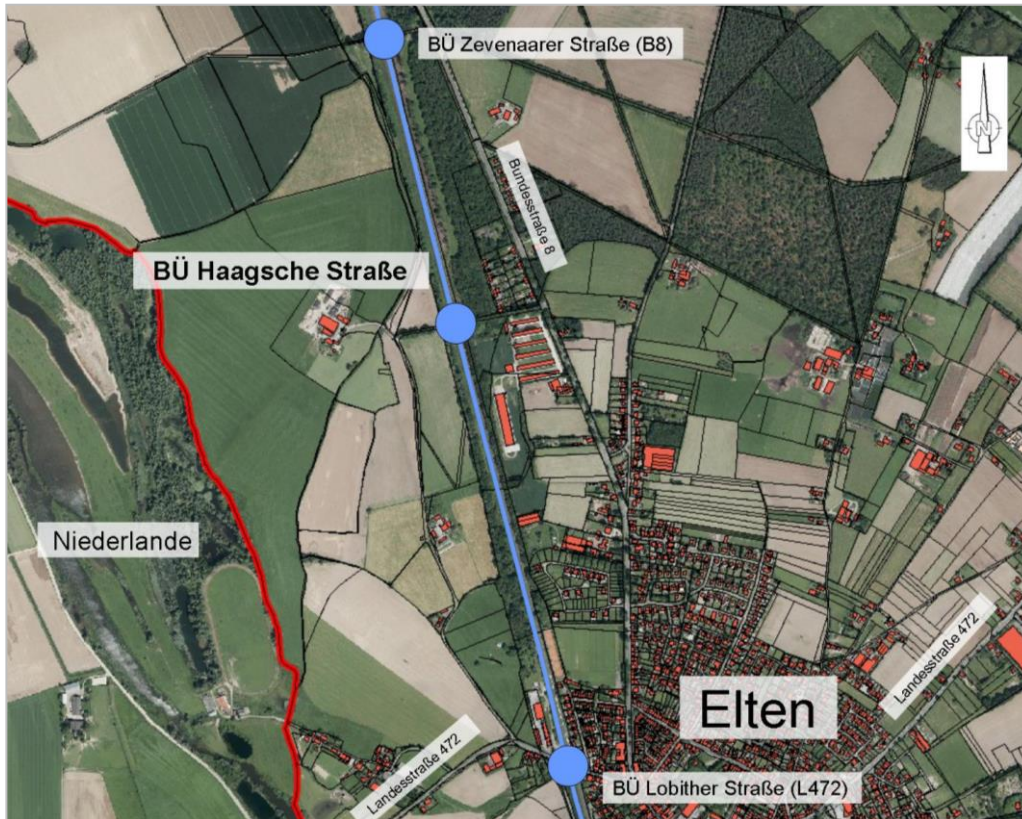

Bahnübergang Haagsche Straße

Der Rat der Stadt Emmerich am Rhein beschließt am 03.07.2012, den Bahnübergang Haagsche Straße ersatzlos zu schließen.